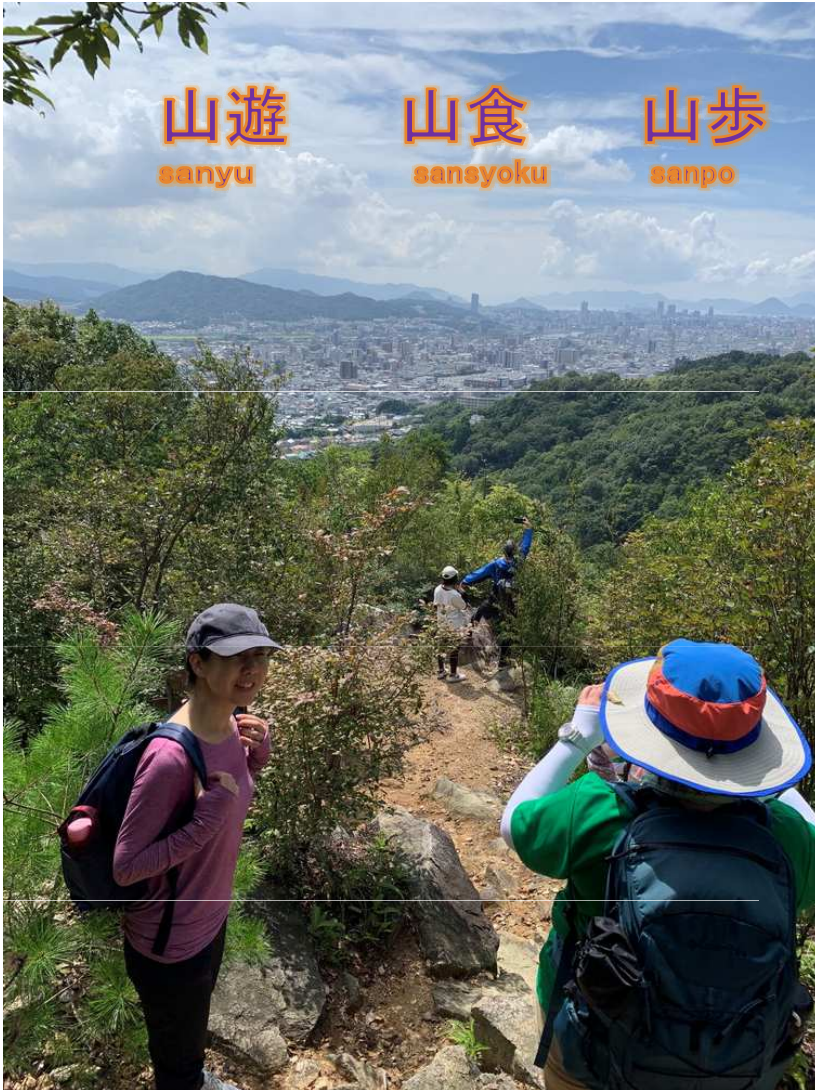

広島湾岸トレイルを歩こう！

# 焼山公園～絵下山・新ルート体験会

特別協賛

焼山公園～270.7峰～364峰～418.2峰～絵下山～矢野天神

●お楽しみ抽選会...えうご期待！

▲カガラ山中腹から広島市街を望む！

トレラン風景2019.11.ー可部連山トレランin安佐北より

★★★西日本豪雨災害からの...  
復旧、復興を願って...★★★

・2020.3.22  
広島湾岸トレイル ランEAST47K(トレラン・プレ大会)  
呉・ポートピアパーク～広島市安佐北区・研創ファクトリーパーク...47km / 定員300名で開催予定！

・2020.9.20～22  
広島湾岸トレイル ラン2020(トレラン・国際大会)  
呉・ポートピアパーク～広島市中区・中央公園...125km / 定員1,000名で開催予定！

深山の滝～二艘木分岐間が  
豪雨災害の為、通行不能になった為、  
焼山公園～絵下山の新コースを設定しての体験会です。

■お問合せ  
山新  
090-4654-0868  
[mttaka@yahoo.co.jp](mailto:mttaka@yahoo.co.jp)